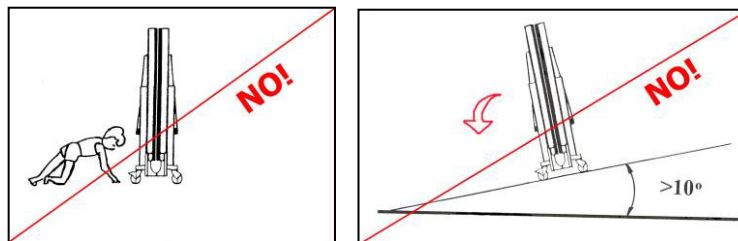

JOOOLA®

Art. 11645 JOOLA OUTDOOR J500A GREY TABLE TENNIS TABLE

09.2021

EN 14468-1

| | | | |
|--|---|---|---|
| 1  x2 N/A | 2  x4 R-1-11645-01-110 | 3  x4 R-0-11200-02-110 | 4  x1 R-1-11642-01-110 |
|--|---|---|---|